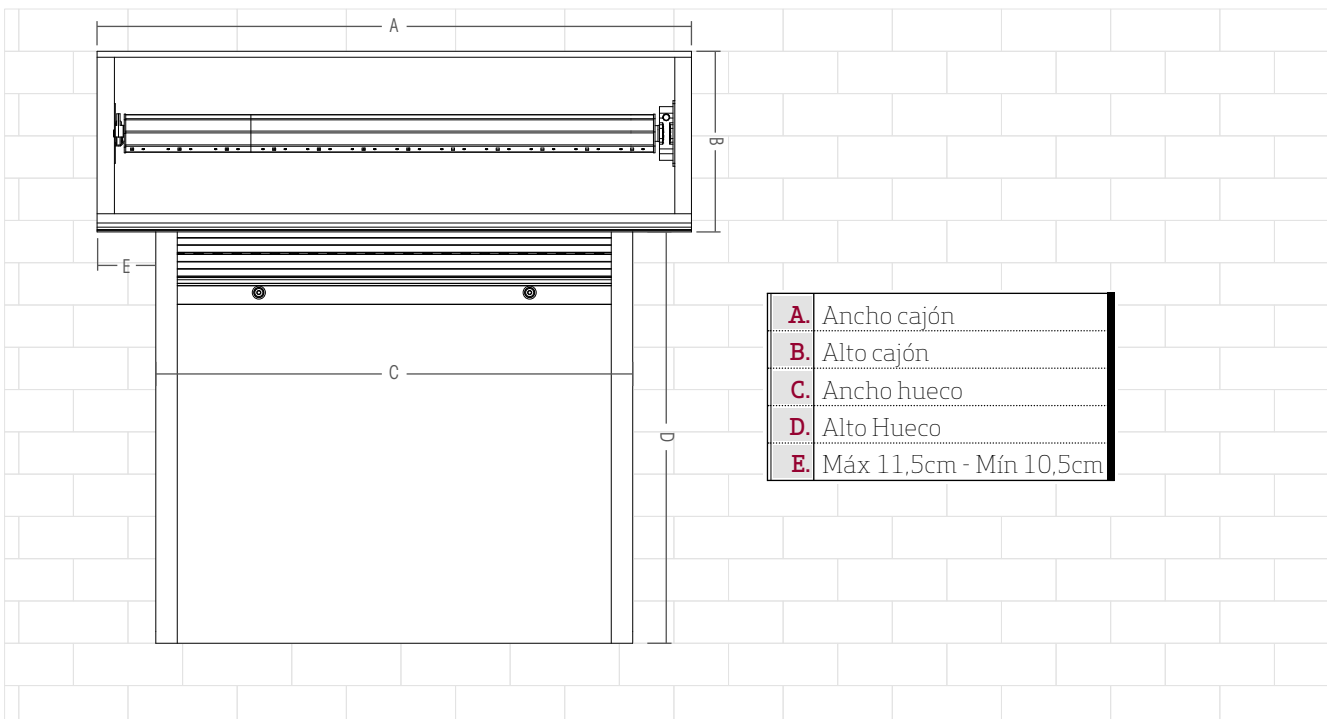

TÚNEL / ALTURA CAJÓN + LAMAS

		L-37	C-42	L-50	EXPO	ARAGON	BERNA	SEVILLA	PARIS	MÁLAGA
25x25	E60	3,105	2,435	2,545	1,330	1,825	1,345	1,650	1,900	1,990
28x30	E60	3,930	2,945	3,045	1,740	2,190	1,495	1,910	2,225	2,520
30x30	E60	4,745	3,830	4,095	2,340	3,135	1,940	2,480	2,940	3,480

		MICRALUM 39	MINISAX 40	MINICUR 43	TERMISAX 45	TERMILUM 45	TERMICUR 45	TERMICUR 55
25x25	E60	3,450	2,335	3,240	2,095	3,340	2,950	1,685
28x30	E60	4,245	3,265	4,015	2,775	4,375	3,855	2,285
30x30	E60	5,415	3,865	5,425	3,675	5,270	4,620	2,890

		MINISEGUR 40	SEGUR EC-60	BLOCKALUM 39	BLOCKALUM 45	BIOCLIM 45
25x25	E60	2,655	1,690	2,780	2,465	1,590
28x30	E60	3,425	2,100	3,780	3,170	2,600
30x30	E60	4,105	2,520	4,360	3,690	3,080

GUÍA DE DIMENSIONES