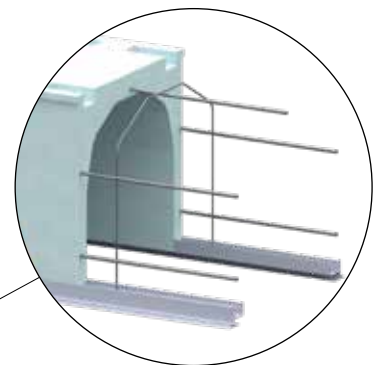

La evolución del cajón de obra tradicional

El nuevo cajón Túnel es la evolución del tradicional cajón de obra.

Gracias a su particular estructura de poliexpán, el cajón Túnel ofrece un excelente aislamiento térmico y acústico.

Además, por su especial estructura, se integra en la pared, quedando oculto a la vista.

Otra de sus ventajas es la gran capacidad de enrollamiento por lo que está especialmente indicado para persianas de grandes dimensiones que son incompatibles con cajones compactos tradicionales.

PRESENTACIÓN GENERAL

CAJÓN TÚNEL

Componentes principales

1.	Cofre Poliestireno
2.	Lateral
3.	Perfil inferior PVC
4.	Felpudo
5.	Embellecedor inferior PVC

Estructura Interior Reforzada

TÚNEL / DATOS TÉCNICOS

TIPOS DE INSTALACIÓN

REGISTRO INTERIOR

REGISTRO EXTERIOR

GUÍAS - EMBUDOS

H-25

111742	JGO EMBUDO TRADI-TUNEL L9
--------	---------------------------

H-40

111742	JGO EMBUDO TRADI-TUNEL L9
--------	---------------------------