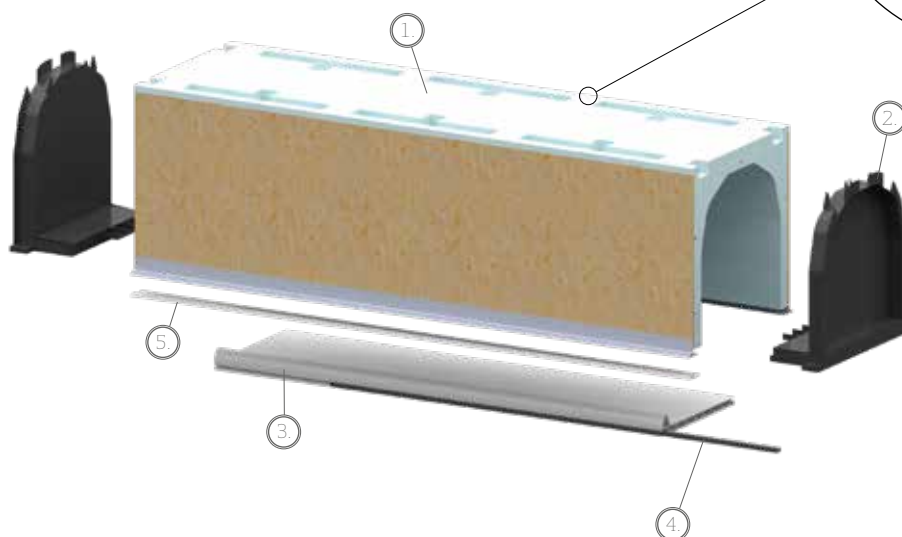

La evolución del cajón de obra tradicional

El nuevo cajón Túnel es la evolución del tradicional cajón de obra.

Gracias a su particular estructura de poliexpán, el cajón Túnel ofrece un excelente aislamiento térmico y acústico.

Además, por su especial estructura, se integra en la pared, quedando oculto a la vista.

Otra de sus ventajas es la gran capacidad de enrollamiento por lo que está especialmente indicado para persianas de grandes dimensiones que son incompatibles con cajones compactos tradicionales.

PRESENTACIÓN GENERAL

CAJÓN TÚNEL

Componentes principales

1.	Cofre Poliestireno
2.	Lateral
3.	Perfil inferior PVC
4.	Felpudo
5.	Embellecedor inferior PVC

Estructura Interior Reforzada

TÚNEL / DATOS TÉCNICOS