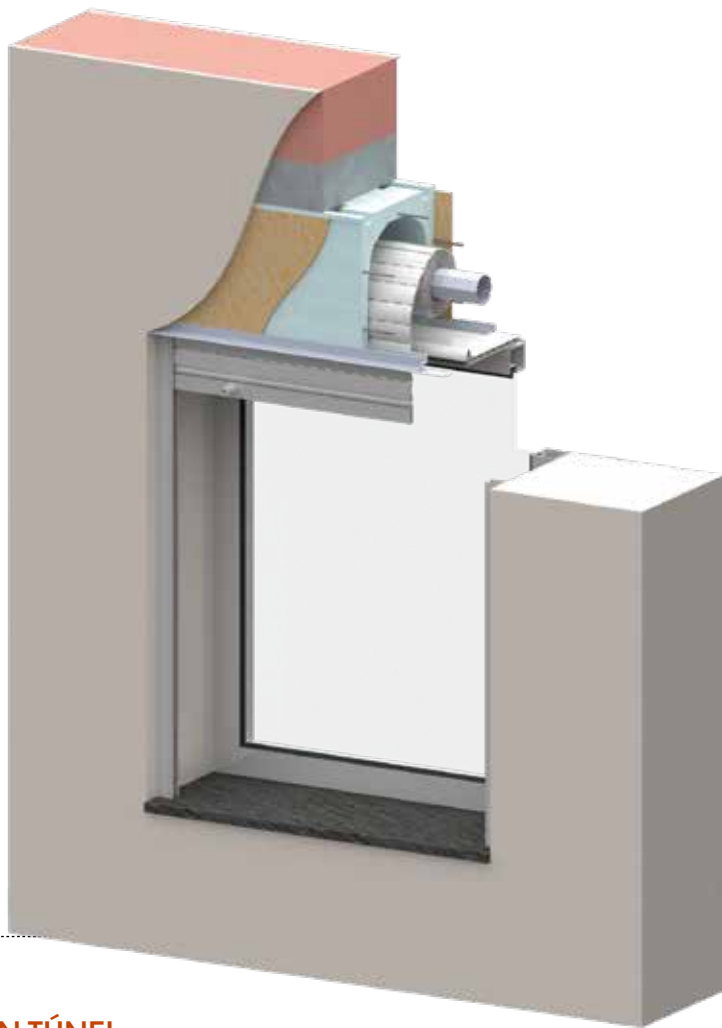

La evolución del cajón de obra tradicional

El nuevo cajón Túnel es la evolución del tradicional cajón de obra.

Gracias a su particular estructura de poliexpán, el cajón Túnel ofrece un excelente aislamiento térmico y acústico.

Además, por su especial estructura, se integra en la pared, quedando oculto a la vista.

Otra de sus ventajas es la gran capacidad de enrollamiento por lo que está especialmente indicado para persianas de grandes dimensiones que son incompatibles con cajones compactos tradicionales.

PRESENTACIÓN GENERAL

CAJÓN TÚNEL

Componentes principales

1.	Cofre Poliestireno
2.	Lateral
3.	Perfil inferior PVC
4.	Felpudo
5.	Embellecedor inferior PVC

Estructura Interior Reforzada

TÚNEL / DATOS TÉCNICOS