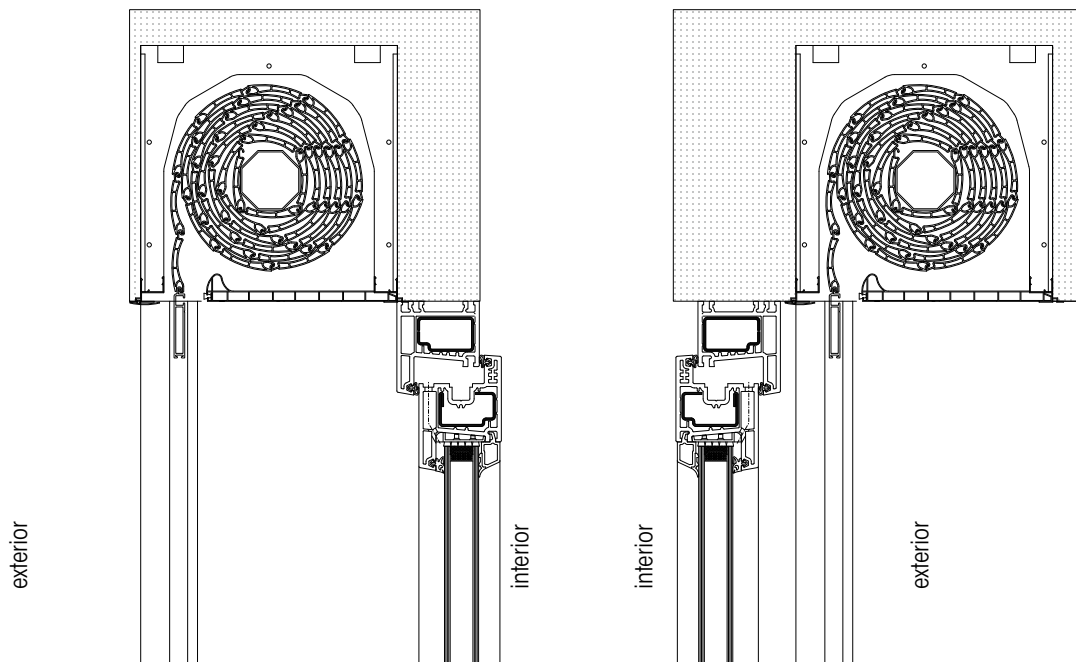

TIPOS DE INSTALACIÓN

REGISTRO INTERIOR

REGISTRO EXTERIOR

GUÍAS - EMBUDOS

H-25

111742	JGO EMBUDO TRADI-TUNEL L9

H-40

111742	JGO EMBUDO TRADI-TUNEL L9

S-46X22

111702	JGO EMBUDO TRADI PATA 11
111704	PATA TRADI IZQUIERDA 19
111705	PATA TRADI DERECHA 19

S-46X26

111703	JGO EMBUDO TRADI ZEDER LAMA 16
111704	PATA TRADI IZQUIERDA 19
111705	PATA TRADI DERECHA 19

Este modelo no permite testero central