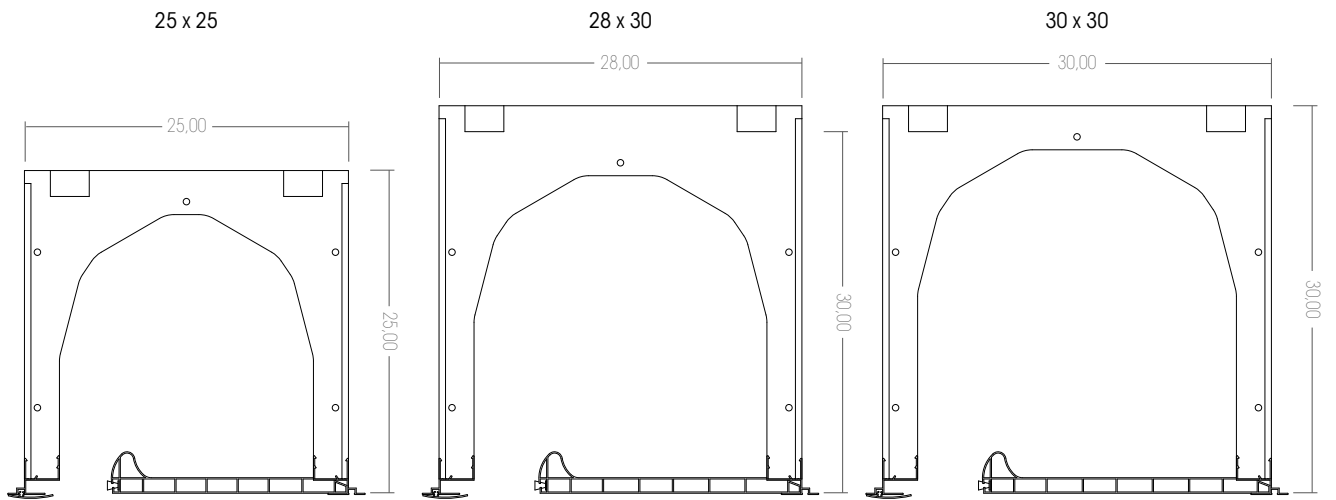

PRESENTACIÓN GENERAL

CAJÓN TÚNEL

Componentes principales

1.	Cofre Poliestireno
2.	Lateral
3.	Perfil inferior PVC
4.	Felpudo
5.	Embellecedor inferior PVC

Estructura Interior Reforzada

TÚNEL / DATOS TÉCNICOS

Este modelo no permite testero central

TÚNEL / ALTURA CAJÓN + LAMAS

		L-37	C-42	L-50	EXPO	ARAGON	BERNA	SEVILLA	PARIS	MÁLAGA
25x25	E60	3,105	2,435	2,545	1,330	1,825	1,345	1,650	1,900	1,990
28x30	E60	3,930	2,945	3,045	1,740	2,190	1,495	1,910	2,225	2,520
30x30	E60	4,745	3,830	4,095	2,340	3,135	1,940	2,480	2,940	3,480

		MINISEGUR 40	SEGUR EC-60	BLOCKALUM 39	BLOCKALUM 45	BIOCLIM 45
25x25	E60	2,655	1,690	2,780	2,465	1,590
28x30	E60	3,425	2,100	3,780	3,170	2,600
30x30	E60	4,105	2,520	4,360	3,690	3,080

GUÍA DE DIMENSIONES