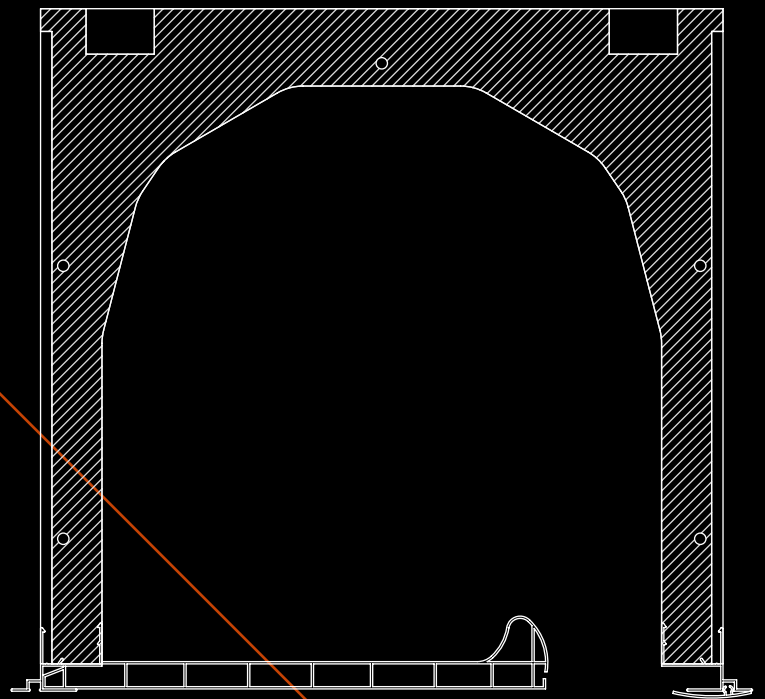

La evolución del cajón de obra tradicional

El nuevo cajón Túnel es la evolución del tradicional cajón de obra.

Gracias a su particular estructura de poliexpán, el cajón Túnel ofrece un excelente aislamiento térmico y acústico.

Además, por su especial estructura, se integra en la pared, quedando oculto a la vista.

Otra de sus ventajas es la gran capacidad de enrollamiento por lo que está especialmente indicado para persianas de grandes dimensiones que son incompatibles con cajones compactos tradicionales.